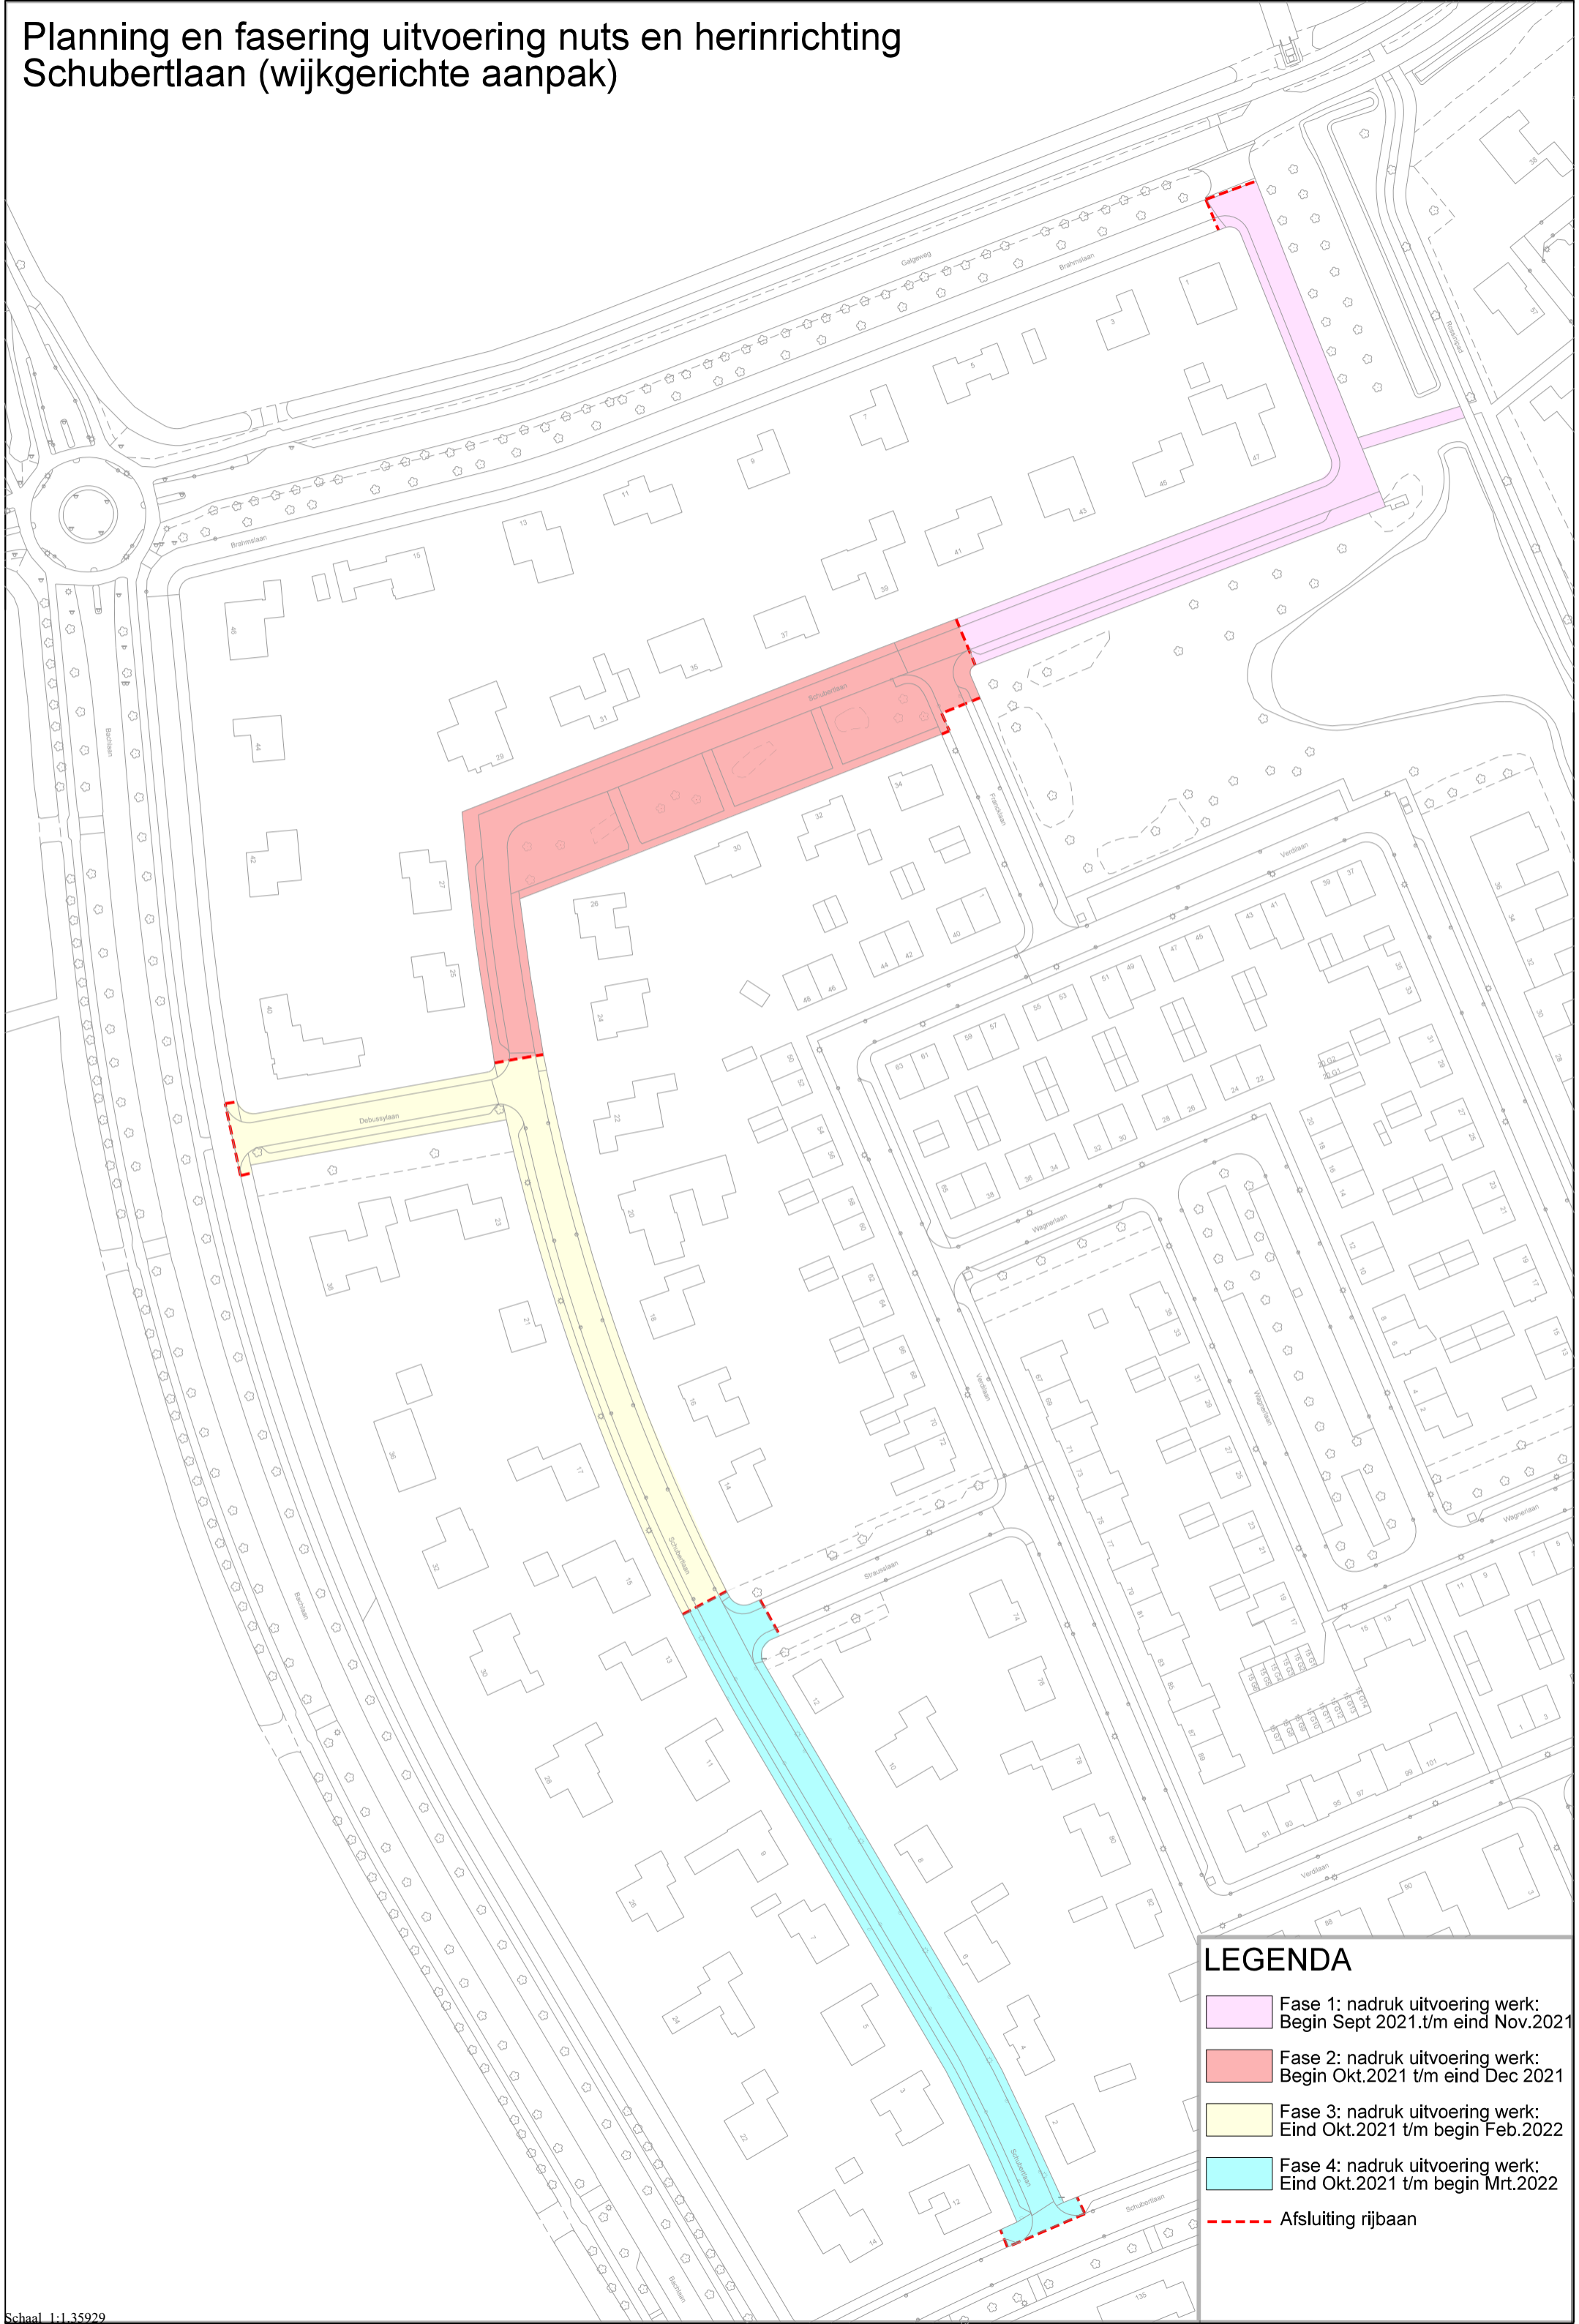

Planning en fasering uitvoering nuts en herinrichting Schubertlaan (wijkgerichte aanpak)

LEGENDA

-  Fase 1: nadruk uitvoering werk: Begin Sept 2021 t/m eind Nov.2021
-  Fase 2: nadruk uitvoering werk: Begin Okt.2021 t/m eind Dec 2021
-  Fase 3: nadruk uitvoering werk: Eind Okt.2021 t/m begin Feb.2022
-  Fase 4: nadruk uitvoering werk: Eind Okt.2021 t/m begin Mrt.2022
-  Afsluiting rijbaan